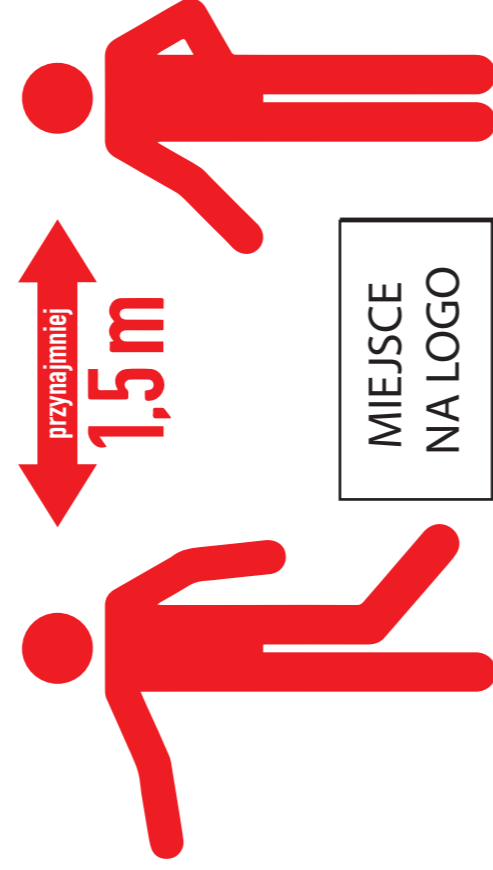

Naklejki łatwo usuwalne,
przylegają do każdej powierzchni

**ZACHOWAJ
BEZPIECZNA
ODLEGŁOŚĆ**

1,5m

MIEJSCE NA LOGO

Naklejki łatwo usuwalne,
przylegają do każdej powierzchni

**ZACHOWAJ
BEZPIECZNA
ODLEGŁOŚĆ**

1,5m

MIEJSCE NA LOGO

ZACHOWAJ BEZPIECZNĄ ODLEGŁOŚĆ

MIEJSCE
NA LOGO

ZACHOWAJ BEZPIECZNĄ ODLEGŁOŚĆ

MIEJSCE
NA LOGO

ZACHOWAJ BEZPIECZNĄ ODLEGŁOŚĆ

MIEJSCE
NA LOGO

ZACHOWAJ BEZPIECZNĄ ODLEGŁOŚĆ

MIEJSCE
NA LOGO

ZACHOWAJ BEZPIECZNĄ ODLEGŁOŚĆ

ZACHOWAJ BEZPIECZNĄ ODLEGŁOŚĆ

1 x naklejka o średnicy 298mm

Naklejki łatwo usuwalne,
przylegają do każdej powierzchni

**ZACHOWAJ
BEZPIECZNA
ODLEGŁOŚĆ**

1,5m

MIEJSCE NA LOGO